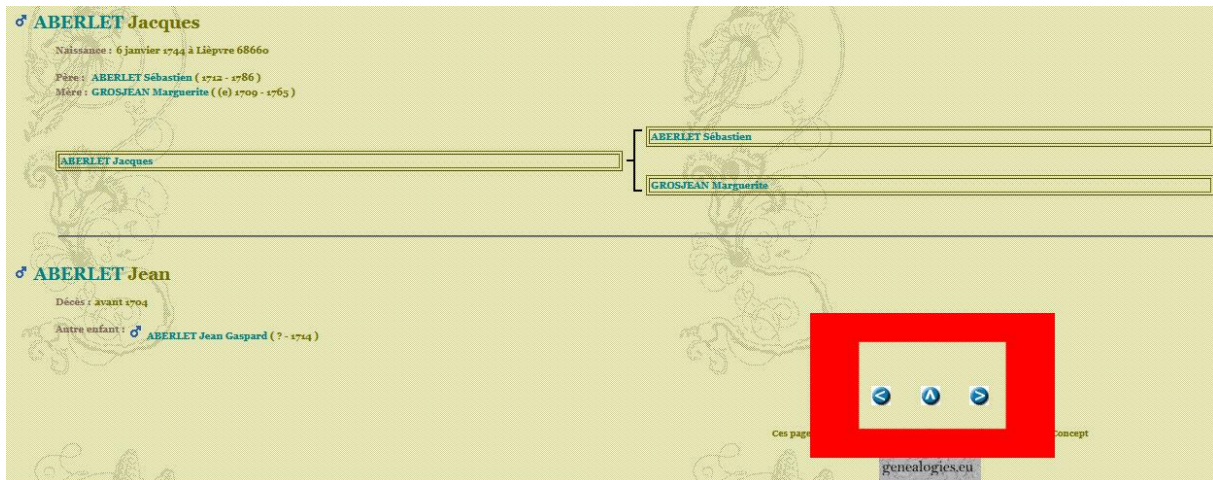

Les boutons « gauche » et « droite », situés au bas de la page, permettent de faire défiler manuellement les pages des fiches individuelles. Il y a en tout 5618 pages générées par Heredis 8.